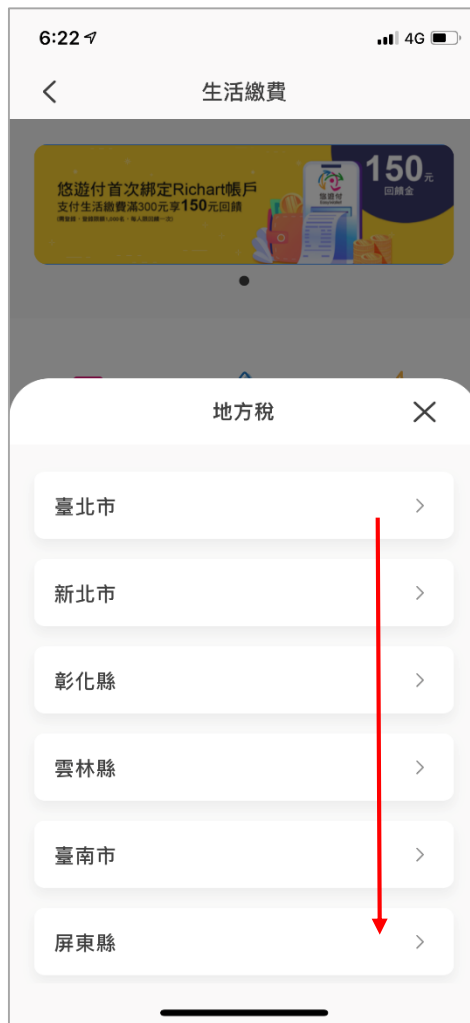

操作流程

地方稅－彰化縣

悠遊卡公司－電支－陳可欣

2021/03/04 (v1)

使用者流程 – 1/3 :

Step 1: 選取地方稅

Step 2: 選取欲繳納的縣市

Step 3: 三段條碼掃描

使用者流程 – 2/3 :

Step 4: 用相機掃描

Step 5: 找到帳單

Step 6: 確認支付

使用者流程 – 3/3 :

Step 7: 支付完成

App : 查詢交易紀錄

App : 交易紀錄明細