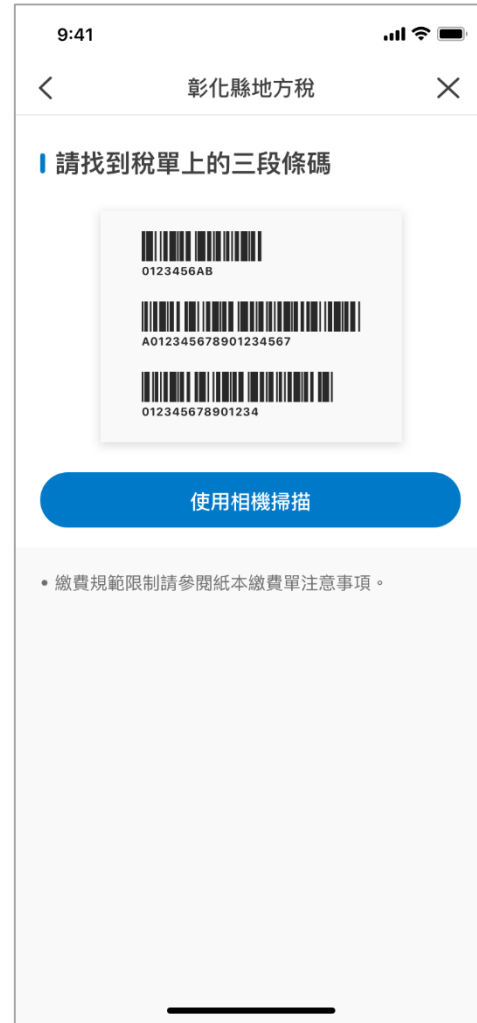

操作流程

地方稅－彰化縣

悠遊卡公司－電支－陳可欣

2021/03/04 (v1)

使用者流程 – 1/3 :

Step 1: 選取地方稅

Step 2: 選取欲繳納的縣市

Step 3: 三段條碼掃描

使用者流程 – 2/3 :

Step 4: 用相機掃描

Step 5: 找到帳單

Step 6: 確認支付

使用者流程 – 3/3 :

Step 7: 支付完成

App : 查詢交易紀錄

App : 交易紀錄明細