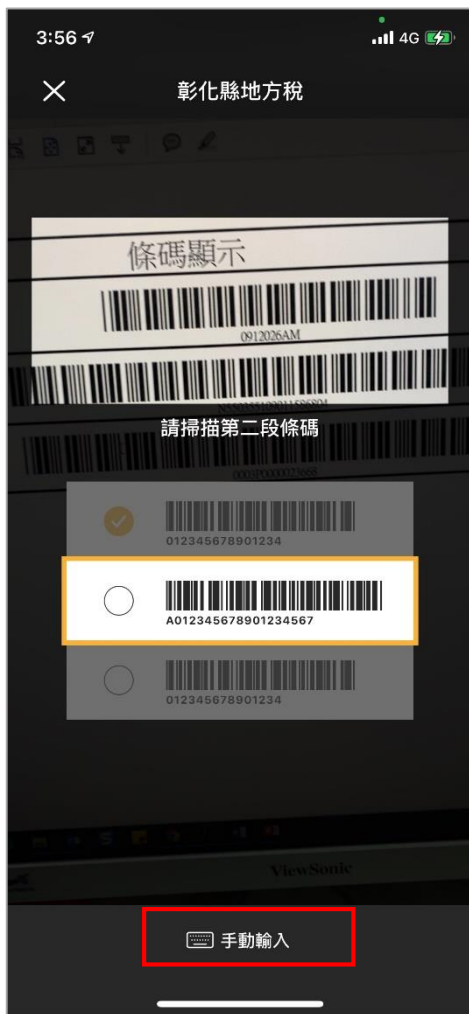

操作流程

地方稅－彰化縣

悠遊卡公司－電支－陳可欣

2021/03/04 (v1)

使用者流程 – 1/3 :

Step 1: 選取地方稅

Step 2: 選取欲繳納的縣市

Step 3: 三段條碼掃描

使用者流程 – 2/3 :

Step 4: 用相機掃描

Step 5: 找到帳單

Step 6: 確認支付

使用者流程 – 3/3 :

Step 7: 支付完成

App : 查詢交易紀錄

App : 交易紀錄明細